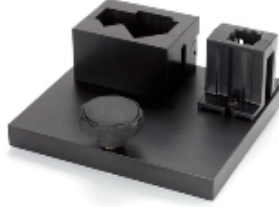

SPEKTROFOTOMETRE-72 SERİSİ * AKSESUARLAR

630.204
10x10mm ışık yollu
küvet tutucu

637.071
10mm kare & 16/24mm çap.
küvet & test tüpü tutucu

630.005
10-100mm ışık yollu
küvet tutucu

630.304
Mikro-küvet tutucu ışık
açıklığı daraltılmış

725.201
Isıtmalı 10x10mm küvet
tutucu * EU güç kablolu

SMP50/PRINTER
Harici yazıcı
EU güç kablolu

STARNA Makro
Küvetler * G & Q

STARNA Yarı-Mikro
Küvetler * G & Q

STARNA Mikro
Küvetler * SOG & Q

STARNA Sub-Mikro
Küvetler * Q