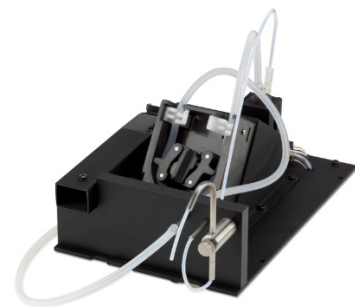

**SPEKTROFOTOMETRE-73 SERİSİ \* AKSESUARLAR**

**630.204**  
10x10mm ışık yollu  
küvet tutucu

**637.071**  
10mm kare & 16/24mm çap.  
küvet & test tüpü tutucu

**630.005**  
10-100mm ışık yollu  
küvet tutucu

**630.304**  
Mikro-küvet tutucu ışık  
açıklığı daraltılmış

**736.201**  
Su Ceketli 10x10mm ışık yollu  
küvet tutucu

**735.401**  
Otomatik 8-Pozisyonlu  
küvet tutucu

**735.201**  
Sipper Pompa

**735.301**  
Peltier